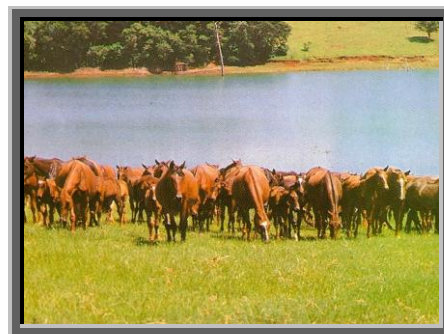

## SISTEMA DE CRIAÇÃO

O grande diferencial dos produtos criados pelo haras Itapua está principalmente:

- No alto potencial genético das melhores linhagens internacionais
- Na rusticidade e resistência pelo sistema de criação totalmente a campo
- No metodo natural de treinamento preconizado pela FEI dando ao cavalo autoconfiança, equilíbrio, musculação, flexibilização e perfeita técnica de salto.

## MATRIZES ITAPUÃ

O Haras Itapua consolidou uma das melhores linhagens maternas do Brasil, com os garanhões LORADO, FURIOSO III, KARIM E PELOT. Cruzadas posteriormente com garanhões das linhagens de cor de LA BRYERE, LANDGRAF I, ALMEE, SILBERSEE, CAPITOL, PILATUS e GRANDEUR, formadoras das mais importantes linhagens de cavalos de hipismo.