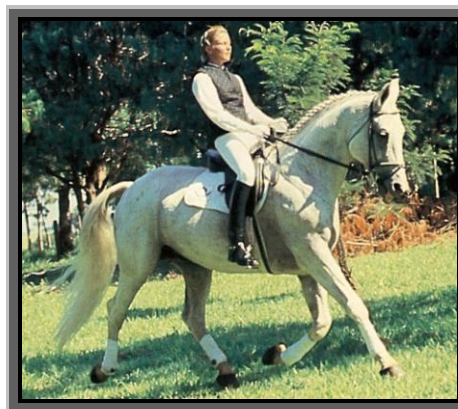

POR FURIOSO II / WELTMEISTER

PELOT – TRAKEHNER

POR LOTHAR / PREGEL