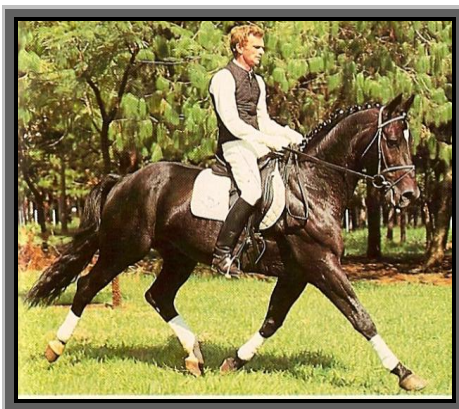

## SISTEMA DE CRIAÇÃO

O grande diferencial dos produtos criados pelo haras Itapua está principalmente:

- No alto potencial genético das melhores linhagens internacionais
- Na rusticidade e resistência pelo sistema de criação totalmente a campo
- No metodo natural de treinamento preconizado pela FEI dando ao cavalo autoconfiança, equilíbrio, musculação, flexibilização e perfeita técnica de salto.

## MATRIZES ITAPUÃ

O Haras Itapua consolidou uma das melhores linhagens maternas do Brasil, com os garanhões LORADO, FURIOSO III, KARIM E PELOT. Cruzadas posteriormente com garanhões das linhagens de cor de LA BRYERE, LANDGRAF I, ALMEE, SILBERSEE, CAPITOL, PILATUS e GRANDEUR, formadoras das mais importantes linhagens de cavalos de hipismo.

## GARANHÕES ITAPUÃ

LORADO – HOLSTEINER

POR LANDGRAF I / RAMZES

FURIOSO III – OLDENBURGER

POR FURIOSO II / WELTMEISTER

KARIM - TRAKEHNER

POR MOZART / IBIKUS

PELOT – TRAKEHNER